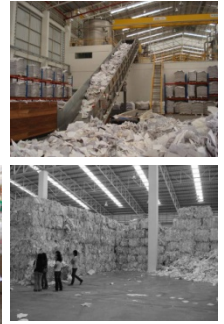

OUR SERVICES

เศษวัสดุเหลือใช้ที่นำมาจากโรงงานอุตสาหกรรมเพื่อนำมารีไซเคิล

- แกนกระดาษ

- ถังพลาสติก HDPE ขนาด 200 ลิตร

- กระดาษแข็ง(ลัง-กล่อง)

- ถังเหล็กขนาด 200 ลิตร

- เศษไม้พาเลท

- เศษเหล็กจากงานก่อสร้างโรงงาน

- ถูงพลาสติก HDPE / PE

- เศษโลหะจากการผลิต

Shredding business
กระบวนการทำลายเอกสาร

OUR
SERVICES

ปัจจุบันข้อมูลข่าวสารคือหัวใจของธุรกิจ เอกสารสามารถบอกความรู้ สัญญา ต้นแบบ ข่าวสารความเคลื่อนไหวข้อมูลธุรกิจ แบบการวางแผนการลงทุน ที่ไม่สามารถปล่อยให้ข้อมูล เอกสาร รั่วไหลได้ บริการทำลายเอกสาร ด้วยเครื่องทำลายความเร็วสูง และทีมงานการจัดเก็บ ที่มีประสบการณ์ จึงมีความสำคัญมาก เราสามารถนำอุปกรณ์ทำลายภายในสถานที่ทำงานลูกค้า ท่านสามารถตรวจสอบที่ปฏิบัติงานได้เลย และ ไม่เสียค่าใช้จ่าย ได้เงินจากการขายกระดาษ อีก